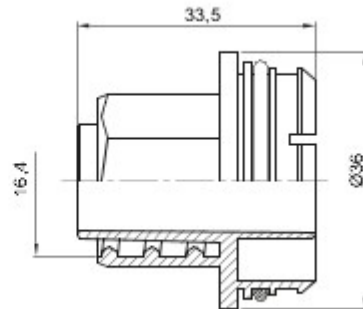

Routeringscomponenten voor stugge beschermende leidingen met beschermingsgraad IP40 en IP67.

Kleur	Grijs RAL 7035	Eigenschappen	Halogeenvrij
Mantel Ø (mm)	12	Electrocod	21221

DIMENSIONAL

TECHNICAL SYMBOLOGY