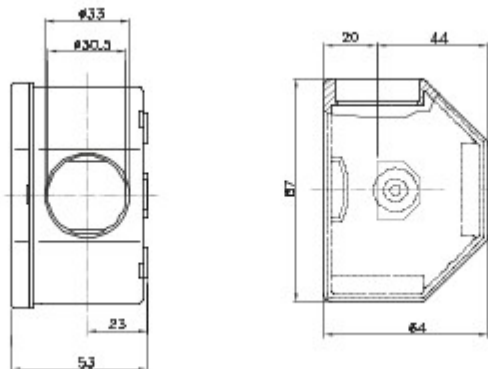

Routeringscomponenten voor stugge beschermende leidingen met beschermingsgraad IP40 en IP67.

Kleur	Grijs RAL 7035	Buitenafm. LxHxD (mm)	87x64x53
IP- graad	IP54	Eigenschappen	-
Omschrijving	TX3-3 ingangen	Electrocod	21221

### DIMENSIONAL