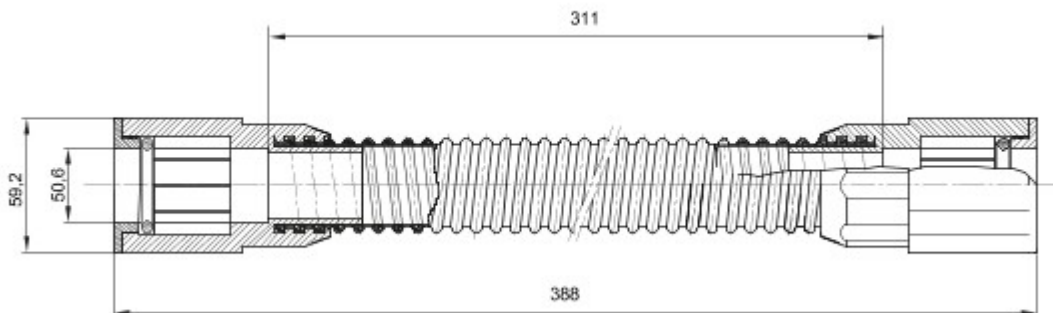

Routeringscomponenten voor stugge beschermende leidingen met beschermingsgraad IP40 en IP67.

| | | | |
|--------------------------|----------------|---------------------|------|
| Kleur | Grijs RAL 7035 | IP- graad | IP65 |
| Bedrijfs- lengte (mm) | 311 | Ø leidingen (mm) | 50 |
| Electrocod | 21221 | | |

DIMENSIONAL

TECHNICAL SYMBOLOGY

IP

IP65

STANDARDS/APPROVALS