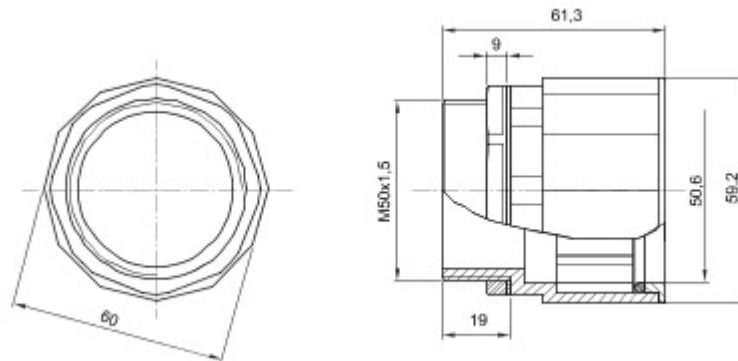

Routeringscomponenten voor stugge beschermende leidingen met beschermingsgraad IP40 en IP67.

Kleur	Grijs RAL 7035	IP- graad	IP67
ISO spoed	M 50x1,5	Voor gaten Ø (mm)	50
Ø leidingen (mm)	50	Type materiaal	Halogeenvrij conform EN 60754-2
Electrocod	21221		

### DIMENSIONAL