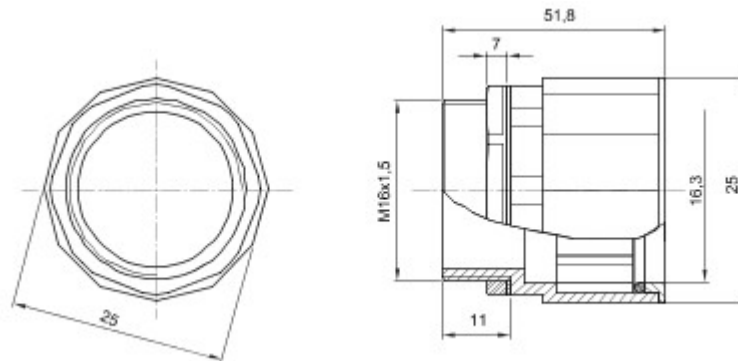

Routeringscomponenten voor stugge beschermende leidingen met beschermingsgraad IP40 en IP67.

Kleur	Grijs RAL 7035	IP- graad	IP67
ISO spoed	M 16x1,5	Voor gaten Ø (mm)	16
Ø leidingen (mm)	16	Type materiaal	Halogeenvrij conform EN 60754-2
Electrocod	21221		

DIMENSIONAL

TECHNICAL SYMBOLOGY

IP67

STANDARDS/APPROVALS

GEWISS S.p.A. Via A. Volta, 1
24069 Cenate Sotto - Bergamo - Italy
tel. +39 035 94 61 11 fax +39 035 94 69 09

www.gewiss.com
sat@gewiss.com
Last update 17/04/2024

Data, measures, designs and pictures are shown
only as informative purposes,
and could be changed without previous notice