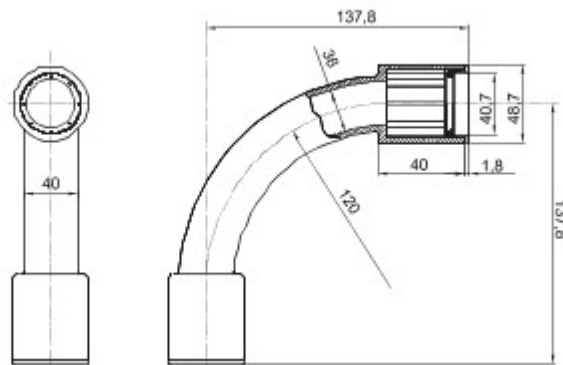

Routeringscomponenten voor stugge beschermende leidingen met beschermingsgraad IP40 en IP67.

Kleur	Grijs RAL 7035	IP- graad	IP67
Ø leidingen (mm)	40	Type materiaal	Halogeenvrij conform EN 60754-2
Electrocod	21221		

### DIMENSIONAL