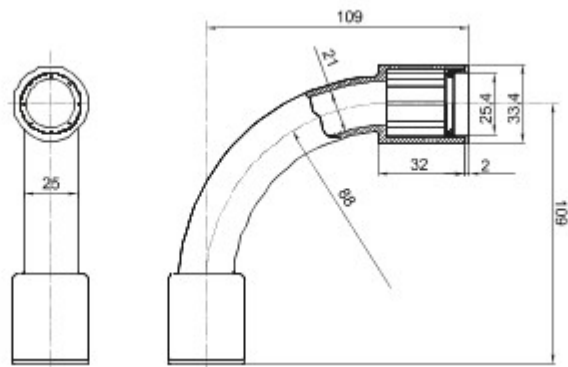

Routeringscomponenten voor stugge beschermende leidingen met beschermingsgraad IP40 en IP67.

Kleur	Grijs RAL 7035	IP- graad	IP67
Ø leidingen (mm)	25	Type materiaal	Halogeenvrij conform EN 60754-2
Electrocod	21221		

### DIMENSIONAL