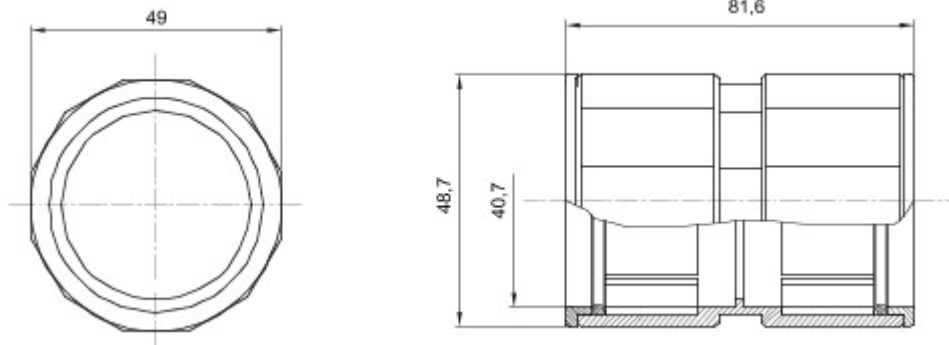

Routeringscomponenten voor stugge beschermende leidingen met beschermingsgraad IP40 en IP67.

Kleur	Grijs RAL 7035	IP- graad	IP67
Ø leidingen (mm)	40	Type materiaal	Halogen free in compliance with EN 50642
Electrocod	21221		

DIMENSIONAL

TECHNICAL SYMBOLOGY

IP67

STANDARDS/APPROVALS

GEWISS S.p.A. Via A. Volta, 1
24069 Cenate Sotto - Bergamo - Italy
tel. +39 035 94 61 11 fax +39 035 94 69 09

www.gewiss.com
sat@gewiss.com
Last update 17/07/2024

Data, measures, designs and pictures are shown
only as informative purposes,
and could be changed without previous notice