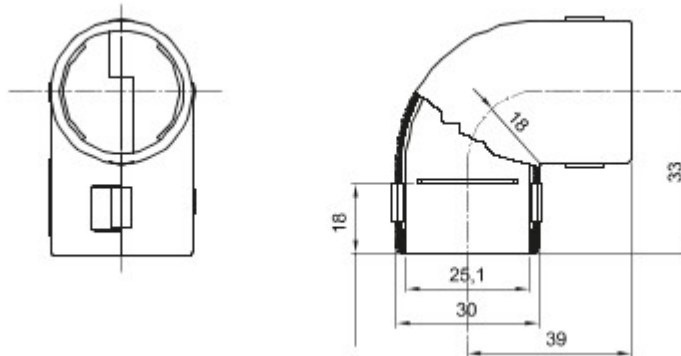

Routeringscomponenten voor stugge beschermende leidingen met beschermingsgraad IP40 en IP67.

Kleur	Grijs RAL 7035	IP- graad	IP40
Ø leidingen (mm)	25	Electrocod	21221

DIMENSIONAL

TECHNICAL SYMBOLOGY

IP

IP40