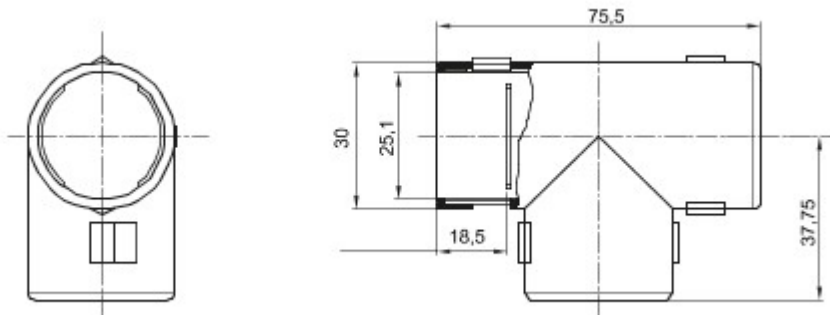

Routeringscomponenten voor stugge beschermende leidingen met beschermingsgraad IP40 en IP67.

Kleur	Grijs RAL 7035	IP- graad	IP40
Ø leidingen (mm)	25	Electrocod	21221

### DIMENSIONAL