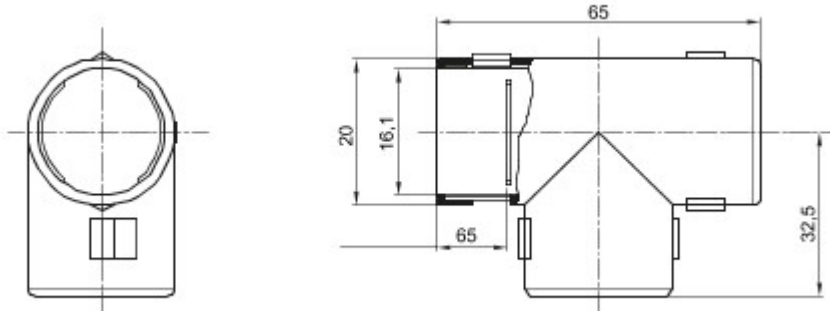

Routeringscomponenten voor stugge beschermende leidingen met beschermingsgraad IP40 en IP67.

Kleur	Grijs RAL 7035	IP- graad	IP40
Ø leidingen (mm)	16	Electrocod	21221

DIMENSIONAL

TECHNICAL SYMBOLOGY

IP

IP40