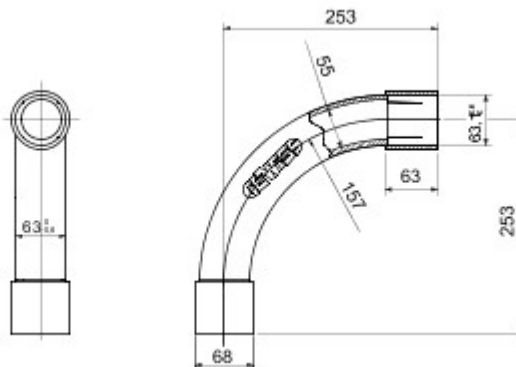

Routeringscomponenten voor stugge beschermende leidingen met beschermingsgraad IP40 en IP67.

Kleur	Grijs RAL 7035	IP- graad	IP40
Ø leidingen (mm)	63	Electrocod	21221

DIMENSIONAL

TECHNICAL SYMBOLOGY

IP

IP40