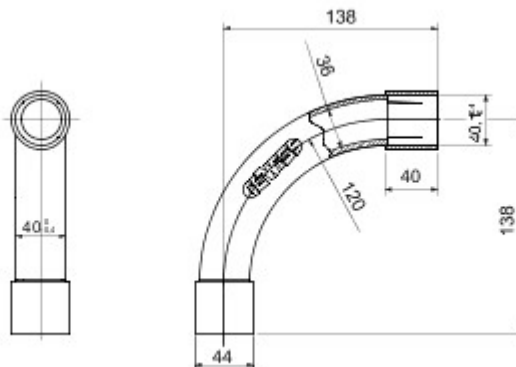

Routeringscomponenten voor stugge beschermende leidingen met beschermingsgraad IP40 en IP67.

Kleur	Grijs RAL 7035	IP- graad	IP40
Ø leidingen (mm)	40	Type materiaal	Halogen free in compliance with EN 50642
Electrocod	21221		

DIMENSIONAL

TECHNICAL SYMBOLOGY

IP40

STANDARDS/APPROVALS