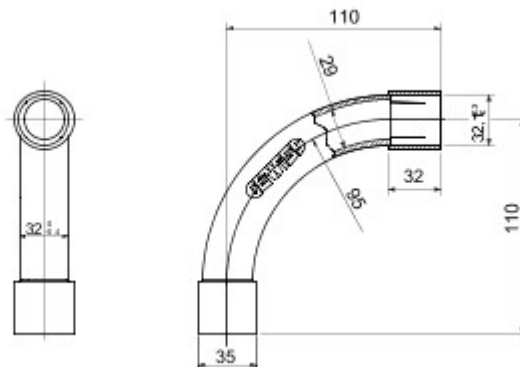

Routeringscomponenten voor stugge beschermende leidingen met beschermingsgraad IP40 en IP67.

Kleur	Grijs RAL 7035	IP- graad	IP40
Ø leidingen (mm)	32	Type materiaal	Halogeenvrij conform EN 60754-2
Electrocod	21221		

### DIMENSIONAL