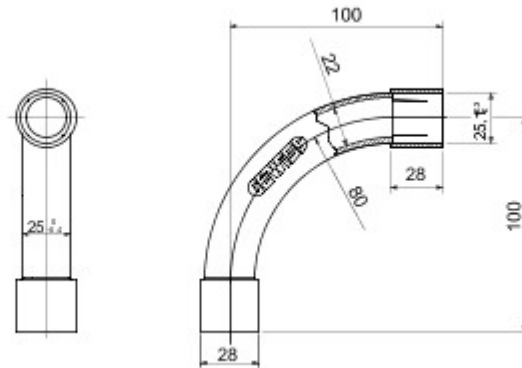

DIMENSIONAL

TECHNICAL SYMBOLOGY

IP

HF
HALOGEN FREE

IP40

STANDARDS/APPROVALS