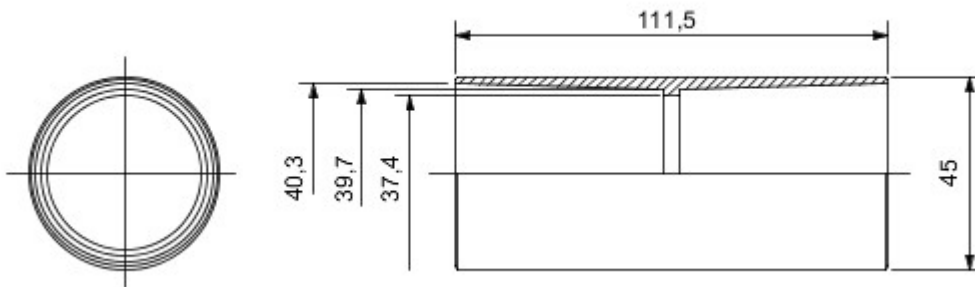

DIMENSIONAL

TECHNICAL SYMBOLOGY

IP

IP40

HF
HALOGEN FREE

STANDARDS/APPROVALS