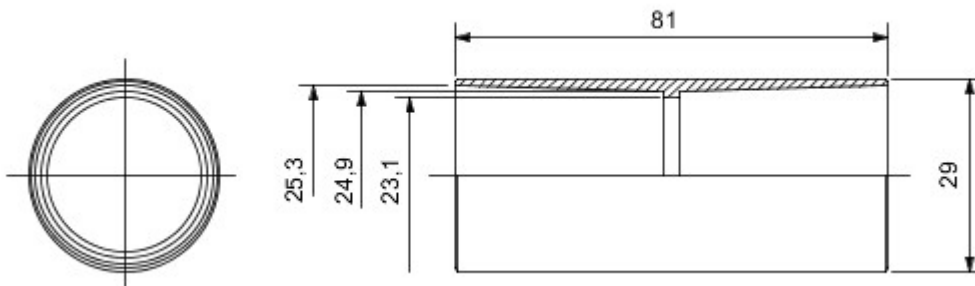

Routeringscomponenten voor stugge beschermende leidingen met beschermingsgraad IP40 en IP67.

|                     |                |                |                                 |
|---------------------|----------------|----------------|---------------------------------|
| Kleur               | Grijs RAL 7035 | IP-<br>graad   | IP40                            |
| Ø leidingen<br>(mm) | 25             | Type materiaal | Halogeenvrij conform EN 60754-2 |
| Electrocod          | 21221          |                |                                 |

### DIMENSIONAL