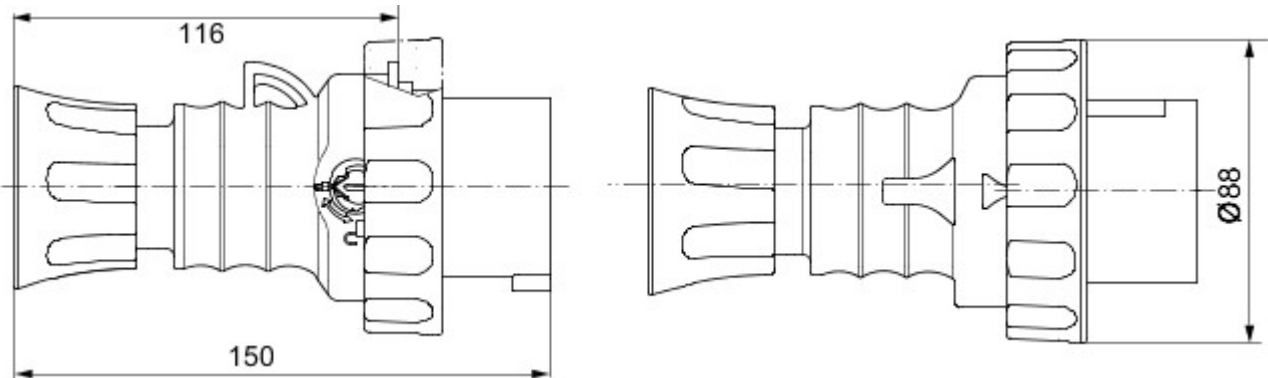

DIMENSIONAL

TECHNICAL SYMBOLOGY

IP

IP66/IP67/IP68/IP69

IK

IK09

Met schroef

HF

Halogeenvrij conform EN 60754-2

GWT

850 °C (actieve onderdelen) - 650 °C (passieve onderdelen)

125 °C (actieve onderdelen) - 80 °C (passieve onderdelen)

STANDARDS/APPROVALS