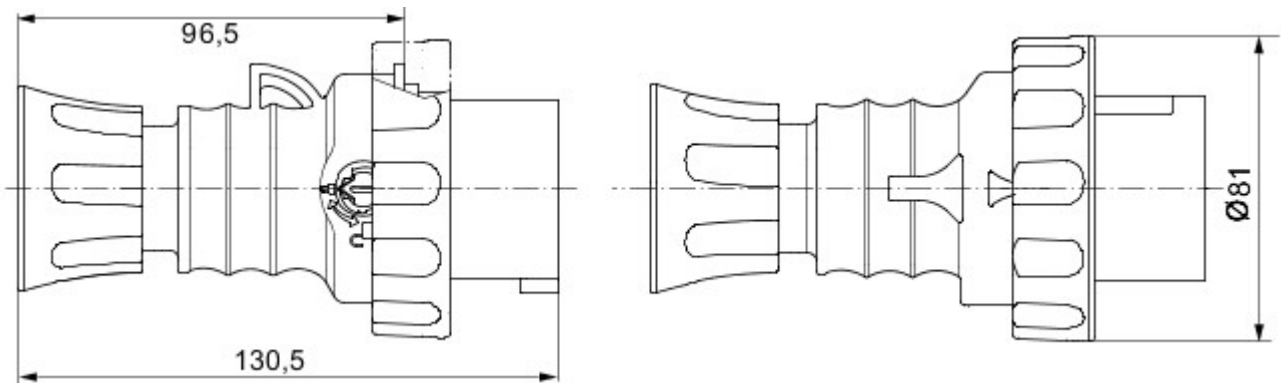

DIMENSIONAL

TECHNICAL SYMBOLOGY

IP

IP66/IP67/IP68/IP69

IK

IK09

Met schroef

HF

Halogeenvrij conform EN 60754-2

GWT

850 °C (actieve onderdelen) - 650 °C (passieve onderdelen)

125 °C (actieve onderdelen) - 80 °C (passieve onderdelen)

STANDARDS/APPROVALS