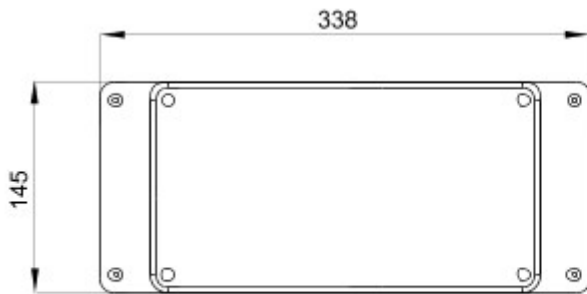

IP- graad	IP67	Stoot- bestendigheid	IK08
Residentiële vergrendelde contactdoos	1	Residentiële IB-contactdozen	63 A
Boven- ingangen	2xØ 29/37	Bodem- ingangen	1xØ 37/47
Gloeidraadproef	650 °C	Voor contactdozen	Verticaal vast 63 A CBF
Electrocod	2222		

DIMENSIONAL

TECHNICAL SYMBOLOGY

IP

IP67

IK

IK08

GWT

650 °C