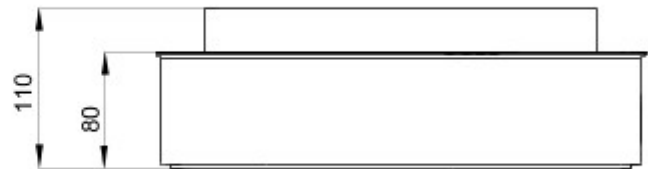

IP- graad	IP67	Stoot- bestendigheid	IK08
Residentiële vergrendelde contactdoos	1	Residentiële IB-contactdozen	63 A
Boven- ingangen	2xØ 29/37	Bodem- ingangen	1xØ 37/47
Gloeidraadproef	650 °C	Voor contactdozen	Verticaal vast 63 A CBF
Electrocod	2222		

DIMENSIONAL

TECHNICAL SYMBOLOGY

IP

IP67

IK

IK08

GWT

650 °C