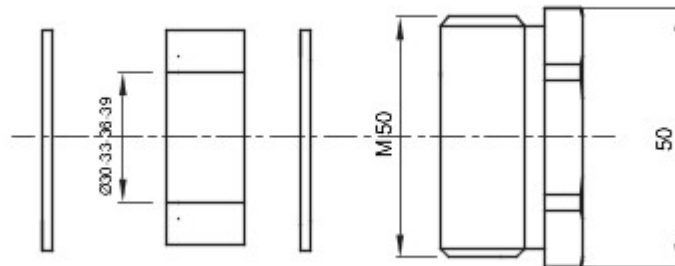

DIMENSIONAL

TECHNICAL SYMBOLOGY

IP

IP65

STANDARDS/APPROVALS