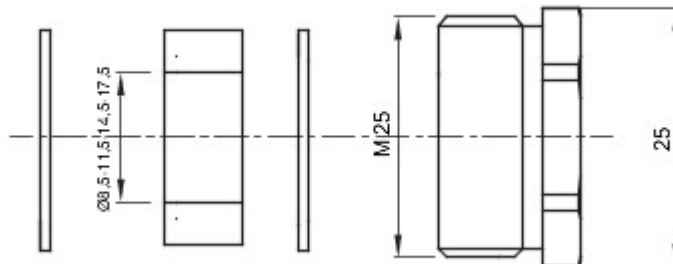

DIMENSIONAL

TECHNICAL SYMBOLOGY

IP

IP65

STANDARDS/APPROVALS