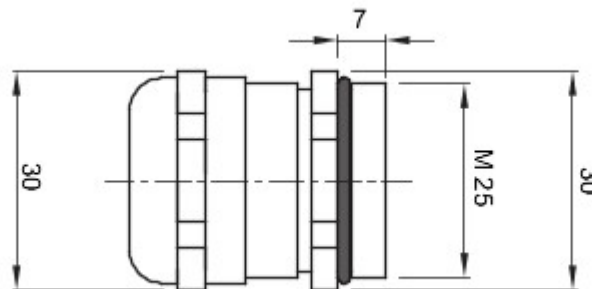

IP- graad	IP68 (bij 3 bar)	Materiaal	Vernikkeld messing
Voor kabels Ø (mm)	van 12 tot 17	Omschrijving	Kabelwartel-
Type spoed	M25	Bedrijfstemperatuur	-30 +100 °C
Electrocod	3651	Standaard	EN 50262 - IEC 62444 - IEC/EN 60243

DIMENSIONAL

TECHNICAL SYMBOLOGY

IP

IP68 (bij 3 bar)

STANDARDS/APPROVALS