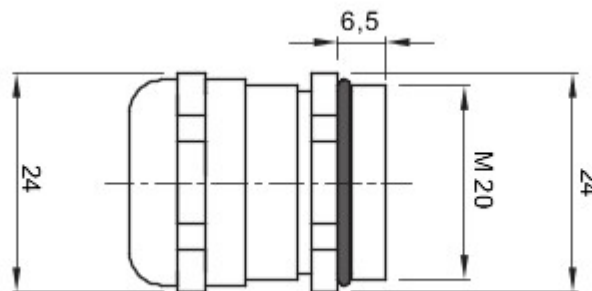

| | | | |
|-----------------------|------------------|---------------------|-------------------------------------|
| IP- graad | IP68 (bij 3 bar) | Materiaal | Vernikkeld messing |
| Voor kabels Ø (mm) | van 10 tot 13 | Omschrijving | Kabelwartel- |
| Type spoed | M20 | Bedrijfstemperatuur | -30 +100 °C |
| Electrocod | 3651 | Standaard | EN 50262 - IEC 62444 - IEC/EN 60243 |

DIMENSIONAL

TECHNICAL SYMBOLOGY

IP

IP68 (bij 3 bar)

STANDARDS/APPROVALS