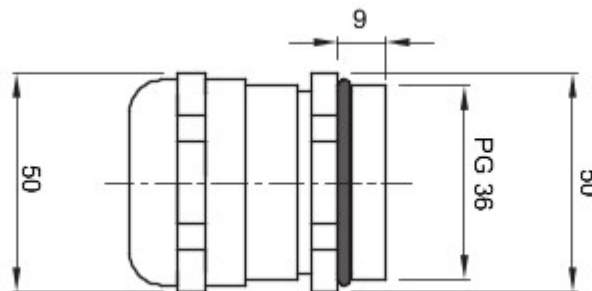

IP- graad	IP68 (bij 3 bar)	Materiaal	Vernikkeld messing
Voor kabels Ø (mm)	van 20 tot 26/van 27 tot 34	Omschrijving	Kabelwartel-
Type spoed	PG36	Bedrijfstemperatuur	-30 +100 °C
Electrocod	3651	Standaard	EN 50262 - IEC62444 - DIN 40430

DIMENSIONAL

TECHNICAL SYMBOLOGY

IP

IP68 (bij 3 bar)

STANDARDS/APPROVALS