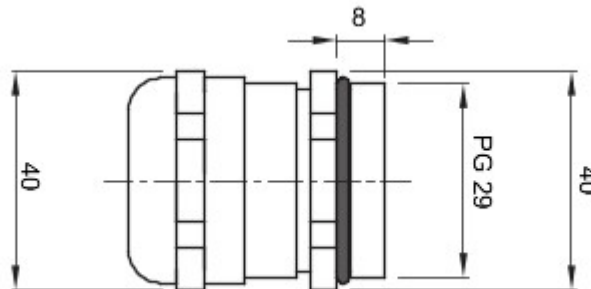

IP- graad	IP68 (bij 3 bar)	Materiaal	Vernikkeld messing
Voor kabels Ø (mm)	van 17 tot 24	Omschrijving	Kabelwartel-
Type spoed	PG29	Bedrijfstemperatuur	-30 +100 °C
Electrocod	3651	Standaard	EN 50262 - IEC62444 - DIN 40430

DIMENSIONAL

TECHNICAL SYMBOLOGY

IP

IP68 (bij 3 bar)

STANDARDS/APPROVALS