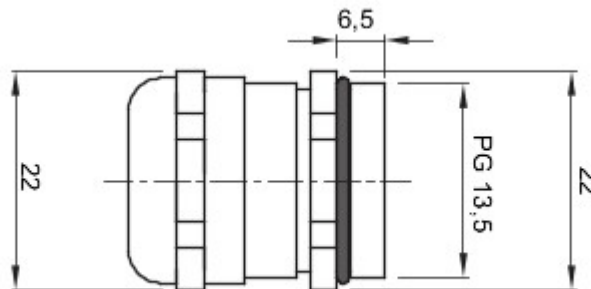

IP- graad	IP68 (bij 3 bar)	Materiaal	Vernikkeld messing
Voor kabels Ø (mm)	van 7 tot 11	Omschrijving	Kabelwartel-
Type spoed	PG13.5	Bedrijfstemperatuur	-30 +100 °C
Electrocod	3651	Standaard	EN 50262 - IEC62444 - DIN 40430

DIMENSIONAL

TECHNICAL SYMBOLOGY

IP

IP68 (bij 3 bar)

STANDARDS/APPROVALS