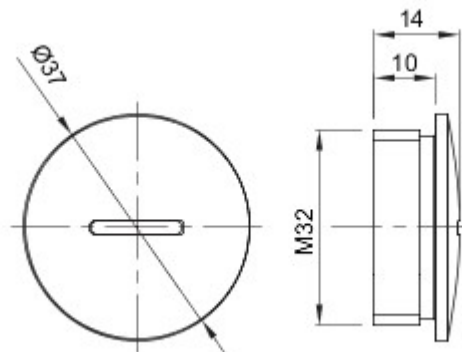

Kleur	Grijs RAL 7035	IP- graad	IP65
Materiaal	Nylon	Spoed	M32
Electrocod	36B		

DIMENSIONAL

TECHNICAL SYMBOLOGY

IP

IP65

GEWISS S.p.A. Via A. Volta, 1
24069 Cenate Sotto - Bergamo - Italy
tel. +39 035 94 61 11 fax +39 035 94 69 09