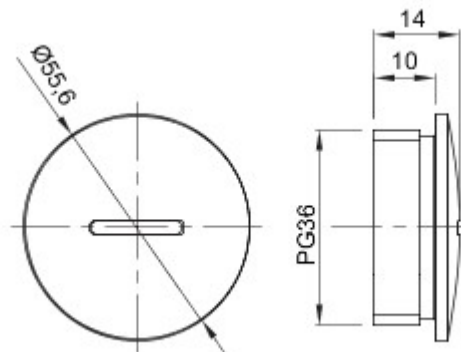

Kleur	Grijs RAL 7035	IP- graad	IP65
Materiaal	Nylon	Spoed	PG36
Electrocod	36B		

### DIMENSIONAL