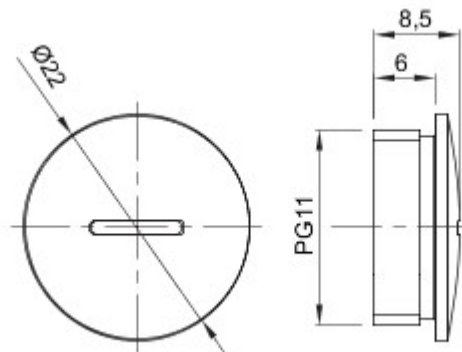

Kleur	Grijs RAL 7035	IP- graad	IP65
Materiaal	Nylon	Spoed	PG11
Electrocod	36B		

DIMENSIONAL

TECHNICAL SYMBOLOGY

IP

IP65

GEWISS S.p.A. Via A. Volta, 1
24069 Cenate Sotto - Bergamo - Italy
tel. +39 035 94 61 11 fax +39 035 94 69 09