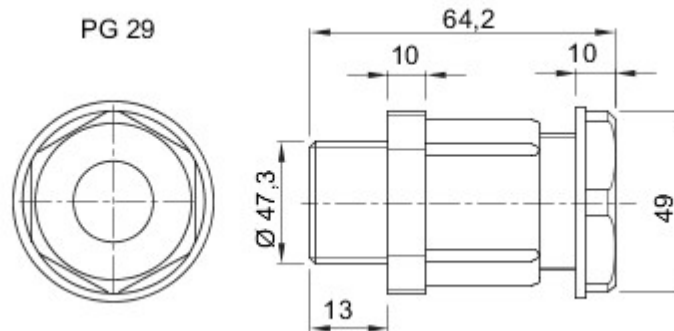

Kleur	Grijs RAL 7035	IP- graad	IP54
Materiaal	Nylon	Voor kabels Ø (mm)	van 26 tot 32
PG- spoed	36	Montage- gat Ø (mm)	48
Omschrijving	Kabelwartel-	Gloeidraadproef	650 °C
Bedrijfstemperatuur	-25 +65 °C	Electrocod	36B
Standaard	EN 50262 - IEC62444 - DIN 40430		

DIMENSIONAL

TECHNICAL SYMBOLOGY

IP

IP54

GWT

650 °C

-25 +65 °C

STANDARDS/APPROVALS