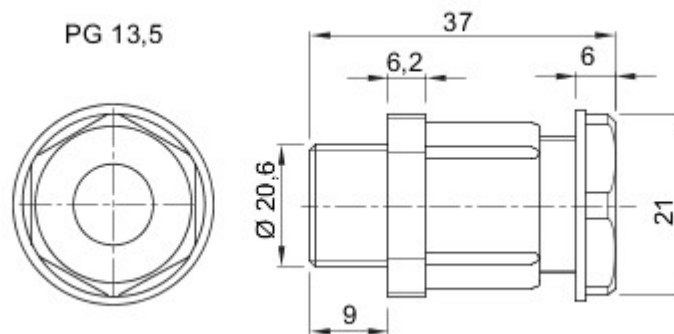

Kleur	Grijs RAL 7035	IP- graad	IP54
Materiaal	Nylon	Voor kabels Ø (mm)	van 9 tot 12
PG- spoed	13.5	Montage- gat Ø (mm)	20
Omschrijving	Kabelwartel-	Gloeidraadproef	650 °C
Bedrijfstemperatuur	-25 +65 °C	Electrocod	36B
Standaard	EN 50262 - IEC62444 - DIN 40430		

DIMENSIONAL

TECHNICAL SYMBOLOGY

IP

IP54

GWT

650 °C

-25 +65 °C

STANDARDS/APPROVALS