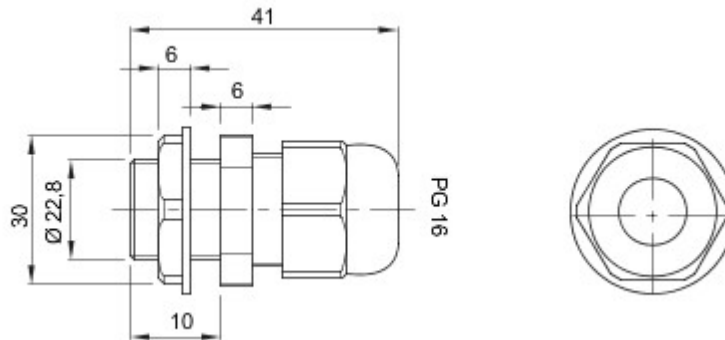

Kleur	Grijs RAL 7035	IP- graad	IP68
Materiaal	Nylon	Voor kabels Ø (mm)	van 10 tot 14
PG- spoed	16	Montage- gat Ø (mm)	23
Omschrijving	Kabelwartel-	Gloeidraadproef	650 °C
Bedrijfstemperatuur	-25 +65 °C	Electrocod	36B
Standaard	EN 50262 - IEC62444 - DIN 40430		

### DIMENSIONAL

### TECHNICAL SYMBOLOGY

**IP**

IP68

**GWT**

650 °C

-25 +65 °C