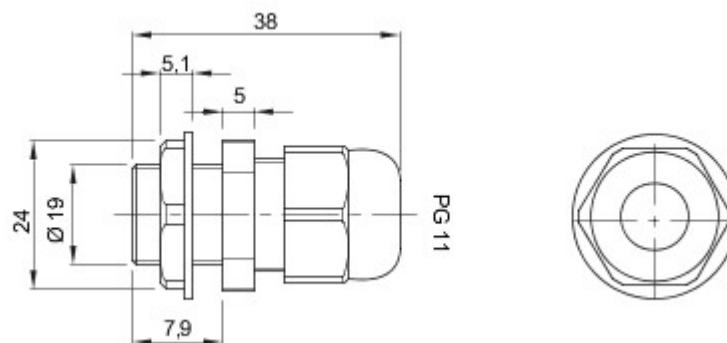

Kleur	Grijs RAL 7035	IP- graad	IP68
Materiaal	Nylon	Voor kabels Ø (mm)	van 5 tot 10
PG- spoed	11	Montage- gat Ø (mm)	19
Omschrijving	Kabelwartel-	Gloeidraadproef	650 °C
Bedrijfstemperatuur	-25 +65 °C	Electrocod	36B
Standaard	EN 50262 - IEC62444 - DIN 40430		

DIMENSIONAL

TECHNICAL SYMBOLOGY

IP

IP68

GWT

650 °C

-25 +65 °C

STANDARDS/APPROVALS