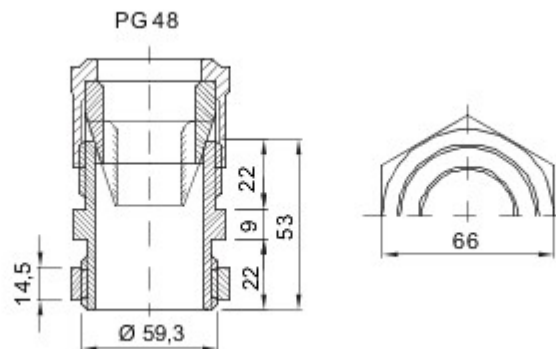

Kleur	Grijs RAL 7035	IP- graad	IP66
Materiaal	Nylon	Voor kabels Ø (mm)	van 38 tot 40/van 46 tot 50
PG- spoed	48	Montage- gat Ø (mm)	60
Omschrijving	Kabelwartel-	Gloeidraadproef	650 °C
Bedrijfstemperatuur	-25 +65 °C	Electrocod	36B
Standaard	EN 50262 - IEC62444 - DIN 40430		

DIMENSIONAL

TECHNICAL SYMBOLOGY

IP

IP66

GWT

650 °C

STANDARDS/APPROVALS