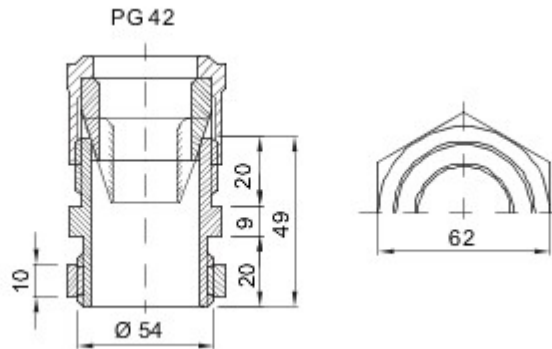

Kleur	Grijs RAL 7035	IP- graad	IP66
Materiaal	Nylon	Voor kabels Ø (mm)	van 36 tot 39/van 40 tot 43
PG- spoed	42	Montage- gat Ø (mm)	54
Omschrijving	Kabelwartel-	Type spoed	PG42
Gloedraadproef	650 °C	Bedrijfstemperatuur	-25 +65 °C
Electrocod	36B	Standaard	EN 50262 - IEC62444 - DIN 40430

DIMENSIONAL

TECHNICAL SYMBOLOGY

IP

IP66

GWT

650 °C

-25 +65 °C

STANDARDS/APPROVALS