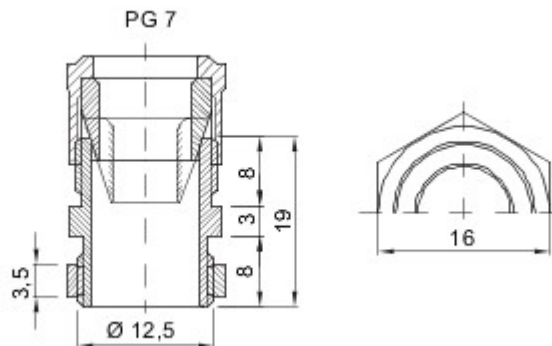

Kleur	Grijs RAL 7035	IP- graad	IP66
Materiaal	Nylon	Voor kabels Ø (mm)	van 3 tot 6
PG- spoed	7	Montage- gat Ø (mm)	12.5
Omschrijving	Kabelwartel-	Gloeidraadproef	650 °C
Bedrijfstemperatuur	-25 +65 °C	Electrocod	36B
Standaard	EN 50262 - IEC62444 - DIN 40430		

DIMENSIONAL

TECHNICAL SYMBOLOGY

IP

IP66

GWT

650 °C

STANDARDS/APPROVALS