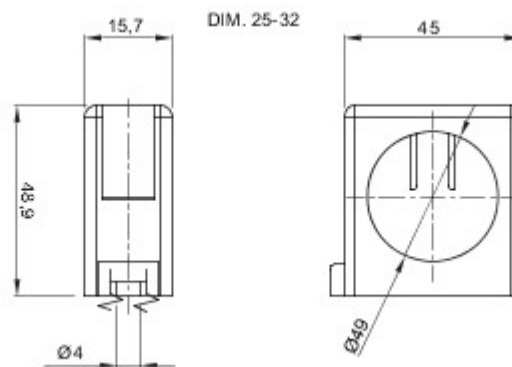

Kleur	Grijs RAL 7035	IP- graad	-
Bevestiging	Klem	Gloeidraadproof	750 °C
Wandgeleider - as- afstand (mm)	21,5-25	Voor buiten- leidingen (mm)	25-32
Bedrijfstemperatuur	-5 +60 °C	Electrocod	21221
Standaard	EN 61386-1 (wanneer van toepassing)		

### DIMENSIONAL