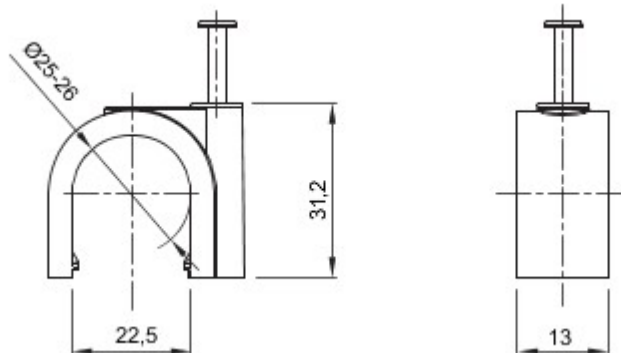

Kleur	Grijs RAL 7035	Materiaal	Schokbestendig polymeer
Binnen-Ø (mm)	25-26	Omschrijving	Klem
Gloeidraadproef	750 °C	Voor buiten-leidingen (mm)	25-26
Type	Met pen	Bedrijfstemperatuur	-5 +60 °C
Type materiaal	Halogeenvrij conform EN 60754-2	Electrocod	21221
Standaard	EN 61386-1 (wanneer van toepassing)		

### DIMENSIONAL