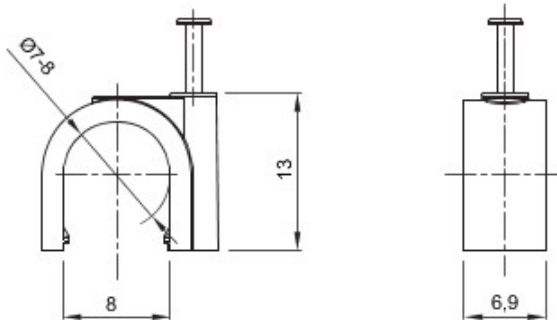

DIMENSIONAL

TECHNICAL SYMBOLOGY

GWT

750 °C

HF
HALOGEN FREE

GEWISS S.p.A. Via A. Volta, 1
24069 Cenate Sotto - Bergamo - Italy
tel. +39 035 94 61 11 fax +39 035 94 69 09

www.gewiss.com
sat@gewiss.com
Last update 01/03/2021

Data, measures, designs and pictures are shown only as informative purposes, and could be changed without previous notice