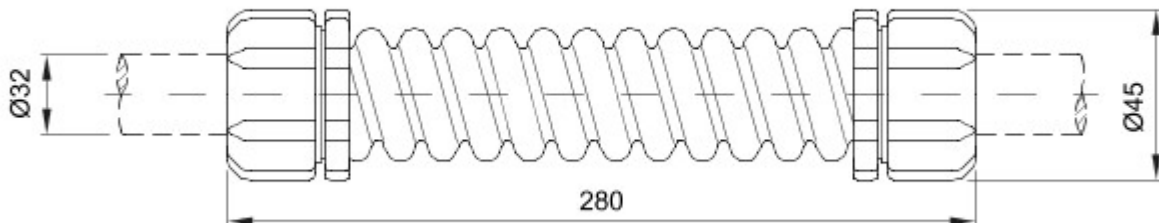

Routeringscomponenten voor stugge beschermende leidingen met beschermingsgraad IP40 en IP67.

Kleur	Grijs RAL 7035	IP- graad	IP44
Lengte (mm)	280	Extern Ø (mm)	45
Binnen-Ø (mm)	28	Voor buiten- leidingen (mm)	32
Electrocod	21221		

DIMENSIONAL

TECHNICAL SYMBOLOGY

IP

IP44

STANDARDS/APPROVALS