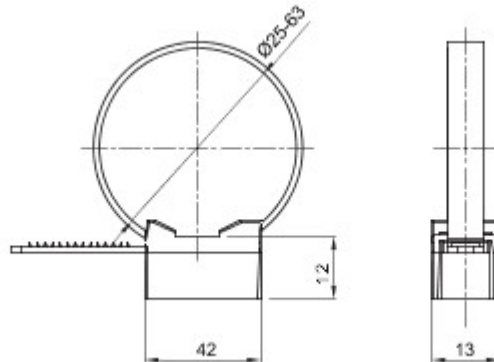

Kleur	Grijs RAL 7035	IP- graad	-
Materiaal	Polyamide	Ø leidingen (mm)	25-63
Omschrijving	Kraag kan niet opnieuw worden geopend	Gloeidraadproof	750 °C
Voor buiten- leidingen (mm)	25-63	Bedrijfstemperatuur	-5 +60 °C
Type materiaal	Halogeenvrij conform EN 60754-2	Electrocod	21221
Standaard	EN 61386-1 (wanneer van toepassing)		

DIMENSIONAL

TECHNICAL SYMBOLOGY

IP

GWT

-

750 °C

STANDARDS/APPROVALS