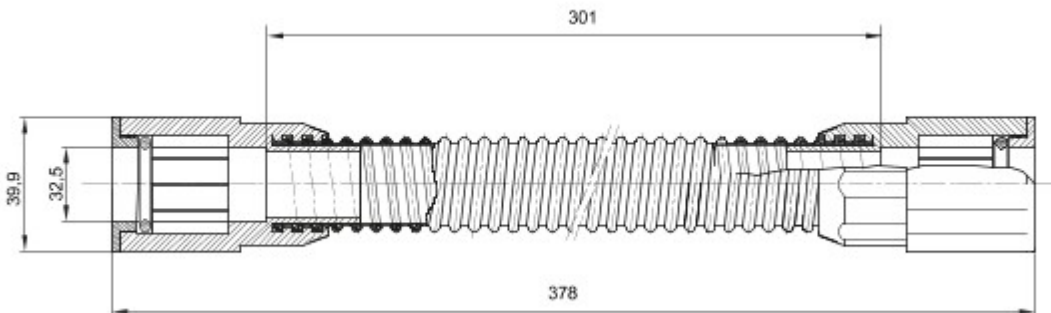

Routeringscomponenten voor stugge beschermende leidingen met beschermingsgraad IP40 en IP67.

Kleur	Grijs RAL 7035	IP- graad	IP65
Bedrijfs- lengte (mm)	301	Ø leidingen (mm)	32
Electrocod	21221		

### DIMENSIONAL