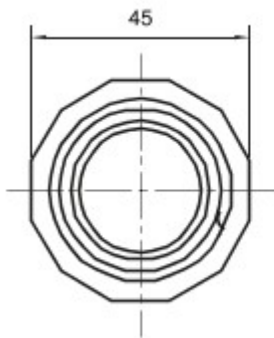

Routeringscomponenten voor stugge beschermende leidingen met beschermingsgraad IP40 en IP67.

Kleur	Grijs RAL 7035	IP- graad	IP65
Ø leidingen (mm)	32	Mantel Ø (mm)	28
Type materiaal	Halogeenvrij conform EN 60754-2	Electrocod	21221

DIMENSIONAL

TECHNICAL SYMBOLOGY

IP

IP65

HF
HALOGEN FREE

STANDARDS/APPROVALS