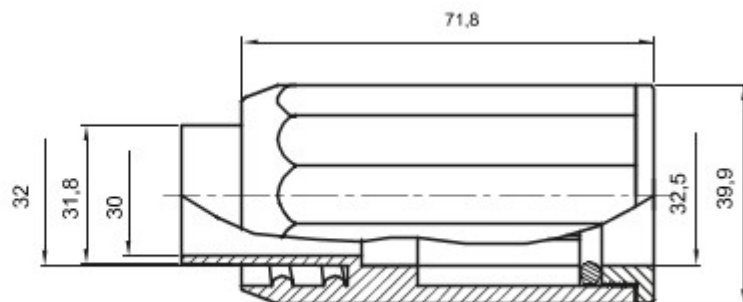

Routeringscomponenten voor stugge beschermende leidingen met beschermingsgraad IP40 en IP67.

Kleur	Grijs RAL 7035	IP- graad	IP65
Ø leidingen (mm)	32	Mantel Ø (mm)	28
Type materiaal	Halogeenvrij conform EN 60754-2	Electrocod	21221

DIMENSIONAL

TECHNICAL SYMBOLOGY

IP

IP65

HF
HALOGEN FREE

STANDARDS/APPROVALS