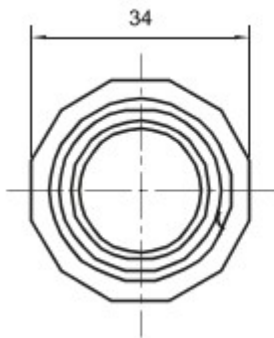

DIMENSIONAL

TECHNICAL SYMBOLOGY

IP

IP65

HF
HALOGEN FREE

STANDARDS/APPROVALS