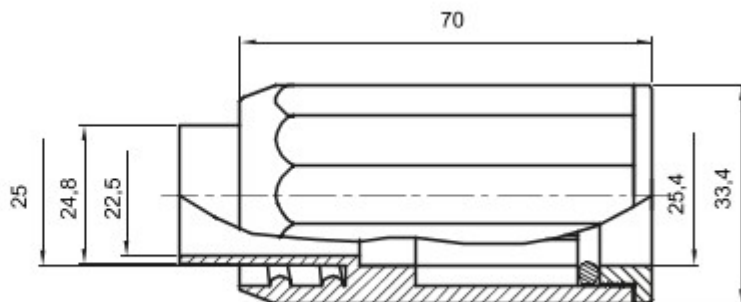

Routeringscomponenten voor stugge beschermende leidingen met beschermingsgraad IP40 en IP67.

Kleur	Grijs RAL 7035	IP- graad	IP65
Ø leidingen (mm)	25	Mantel Ø (mm)	25
Type materiaal	Halogen free in compliance with EN 50642	Electrocod	21221

DIMENSIONAL

TECHNICAL SYMBOLOGY

IP

IP65

HF
HALOGEN FREE

STANDARDS/APPROVALS