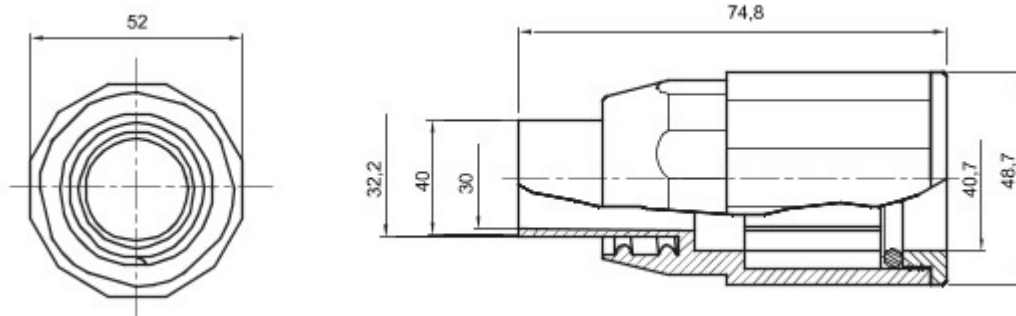

DIMENSIONAL

TECHNICAL SYMBOLOGY

IP

HF
HALOGEN FREE

IP65

STANDARDS/APPROVALS

CE