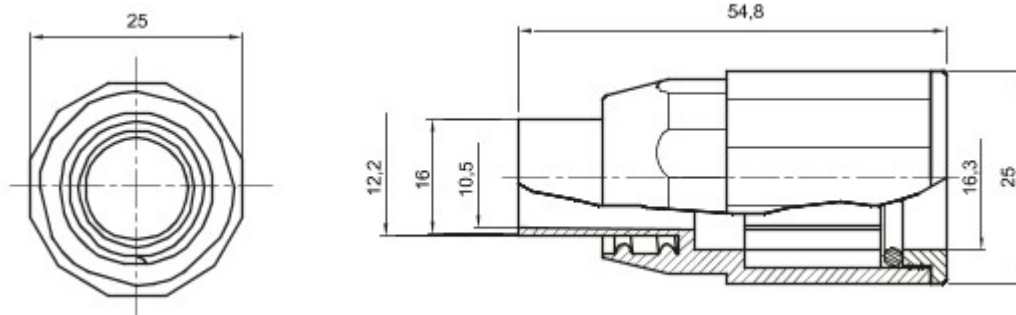

DIMENSIONAL

TECHNICAL SYMBOLOGY

IP

IP65

HF
HALOGEN FREE

STANDARDS/APPROVALS

CE