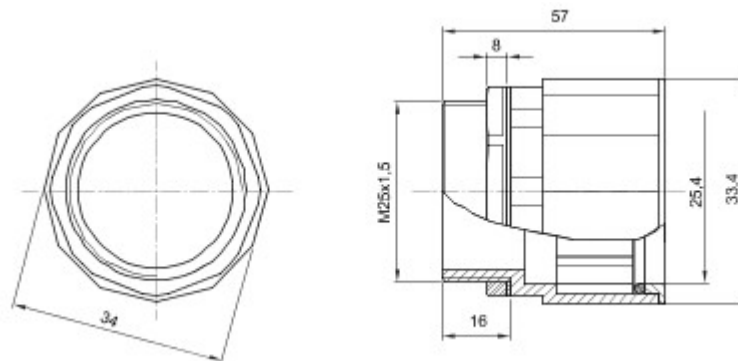

DIMENSIONAL

TECHNICAL SYMBOLOGY

IP

IP67

HF
HALOGEN FREE

STANDARDS/APPROVALS