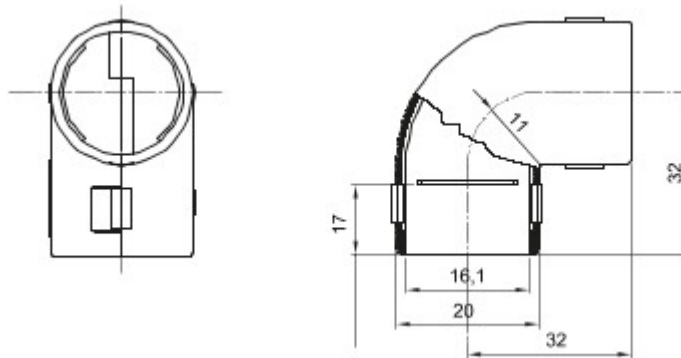

Routeringscomponenten voor stugge beschermende leidingen met beschermingsgraad IP40 en IP67.

Kleur	Grijs RAL 7035	IP- graad	IP40
Ø leidingen (mm)	16	Electrocod	21221

DIMENSIONAL

TECHNICAL SYMBOLOGY

IP

IP40