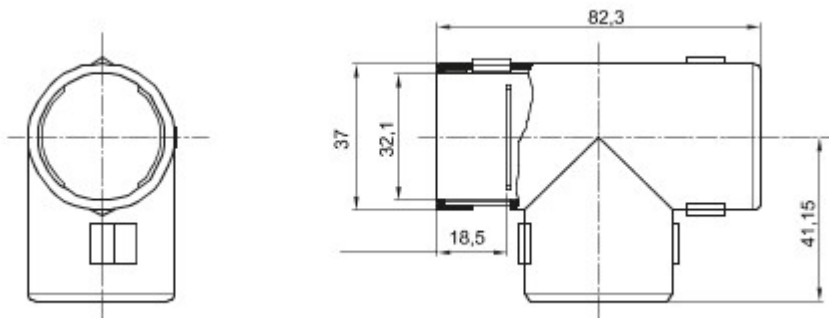

Routeringscomponenten voor stugge beschermende leidingen met beschermingsgraad IP40 en IP67.

Kleur	Grijs RAL 7035	IP- graad	IP40
Ø leidingen (mm)	32	Electrocod	21221

### DIMENSIONAL